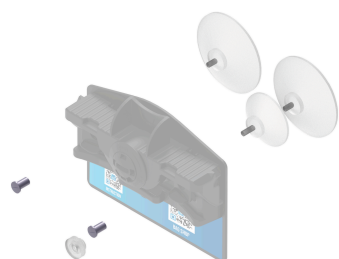

Fissaggio a ventosa
per Holder Lock PRO -
consente il montaggio su tutte
le superfici lisce senza forare
o incollare

€ 28,35+ IVA