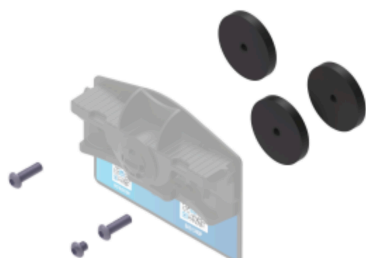

Supporto magnetico
per Holder Lock PRO -
composto da tre potenti
magneti al neodimio
gommati

€ 28,35+ IVA