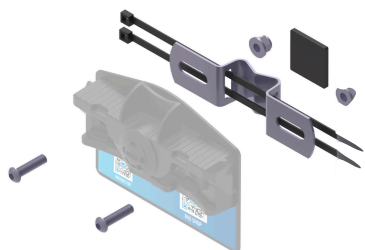

### Holder Lock PRO set "M"

sistema modulare ultra-compatto per sacchi standard 10-35 L. Anello reggisacco O-Spring in acciaio inox con Power Grip e fissaggio di sicurezza, ampliabile con magneti, ventosa o fissaggio a barra

### CONTENUTO DEL SET

O-Spring M - anello reggisacco - 10-30 L

9919498

Holder Lock Pro - supporto per reggisacco

9919665 13x10x3,5 cm

**€ 34,00+ IVA**

**Fissaggio a barra**  
per Holder Lock PRO -  
consente un montaggio rapido  
e sicuro su barre, pali o tubi  
rotondi

**€ 28,35+ IVA**

**Bag Holder Set "S"**  
Sistema compatto salvaspazio  
per l'uso mobile con sacchetti  
di larghezza 15-24 cm.  
O-Spring S con supporto  
universale a gancio per  
fissaggio flessibile su MULTI,  
Mobile Grip o abbigliamento