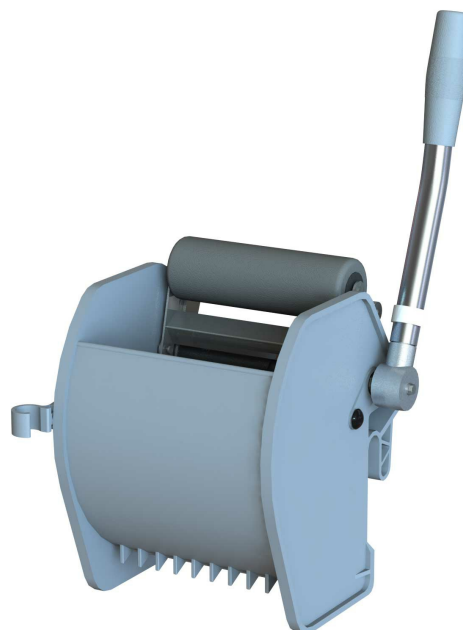

## Pressa Monoroll

La pressa Monoroll è caratterizzata da un solo rullo in materiale morbido che, mediante l'azionamento dell'apposita leva, scorre sulla parete della pressa strizzando opportunamente, ed in modo calibrato, la frangia inserita nella pressa stessa.

Monoroll può essere adattata a tutti i carrelli Falpi (da acquistarsi nel caso senza pressa).

Viene utilizzata in ambienti ospedalieri e nelle pubbliche amministrazioni ove non sia possibile installare una lavanderia per le frange da lavaggio.

Si adatta alle frange di lavaggio a piatto delle serie Multi, Multiclack e Clack. Grande efficacia di strizzatura con minimo sforzo fisico da parte degli operatori.

Per maggiori informazioni: [info@falpi.com](mailto:info@falpi.com) – [www.falpi.com](http://www.falpi.com)

### CODICE PRODOTTO

4000301 Monoroll